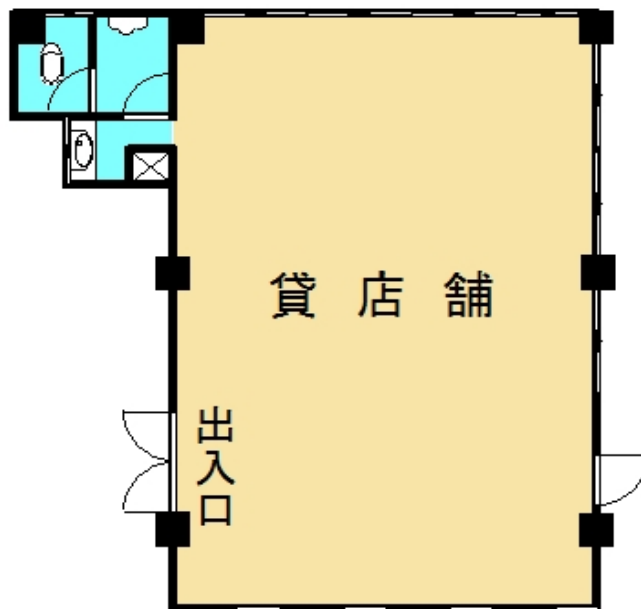

貸店舗

十日町警察署近く

現地案内図

物件名	千歳町貸店舗		
行政区	千歳町		
最寄り駅	十日町		
賃貸条件	賃料	80,000 円	
	敷金80,000円	礼金80,000	
所在地	十日町市千歳町1丁目		
交通	J R 飯山線 十日町駅		
建物	建物名	鈴木ビル 1階	
	構造・規模	鉄筋コンクリート造 地上3階/1階	
	使用部分面積	90.10㎡ (27.25坪)	
	間取内訳		
築年月	昭和60年5月	契約期間	2年
管理費等	なし		
駐車場	1台 ※有料		
現況	空	入居日	即入居可
本体設備			
各戸設備	トイレ・洗面所		
保険	火災保険要加入 (22,500円~/2年)		
備考	・保証人1人		