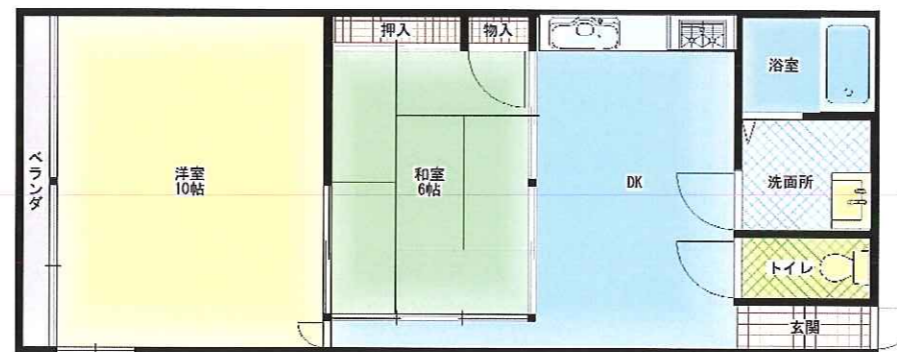

アパート

※図面と相違する場合は現況を優先致します。

物件名	マト新ビル 305号室		
行政区	川治 千歳町3丁目		
間取タイプ	2DK		
賃貸条件	賃料	58,000 円	
		敷金 58,000円	礼金 無
所在地	十日町市千歳町3丁目		
	(市役所前)		
交通	JR飯山線 十日町駅		
	最寄駅よりの距離 徒歩 12 分		
建物	建物名	マト新ビル	
	構造・規模	鉄骨造 3階建て 3階部分	
	使用部分面積	48.45㎡	
	間取内訳	洋間10帖・和室6帖 DK	
築年月	昭和62年	契約期間	2年
管理費等	除雪費 2000円/月		
駐車場	露天1台 (ロードヒーティング)		
現況	空	入居日	即入居可
本体設備			
各戸設備	エアコン、FF暖房、ユニットバス、ウォシュレット		
保険	火災保険要加入 (18,000円~/2年)		
備考	・十日町小学校、十日町中学校区		
	・保証会社利用		
	・町内費 700円		