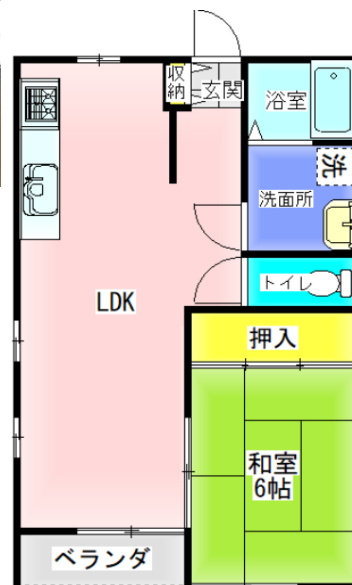

賃貸アパート

スーパーまで徒歩2分／人気のLDKです 津南町への通勤にも便利な立地です。

物件名	ドリームハイツジトー 101号室		
行政区	中里 上山		
間取タイプ	1LDK		
賃貸条件	賃料	55,000 円	
	敷金	55,000円	礼金 55,000円
所在地	十日町市上山己3165-1		
交通	JR飯山線 越後田沢駅		
	最寄駅よりの距離 車 3 分		
建物	建物名	ドリームハイツ ジトー	
	構造・規模	木造 3階建て 2階部分	
	使用部分面積	44.55㎡	
	間取内訳	和室6帖・LDK13帖	
築年月	平成11年2月	契約期間	2年
管理費等	共益費4,500円		
駐車場	車庫1台		
現況	空	入居日	即入居可
本体設備			
各戸設備	エアコン・洗面台		
保険	火災保険要加入 (16,000円~/2年)		
備考	・田沢小学校、中里中学校校区		
	・保証人1人		
	・町内費1,000円		
	・退去時クリーニング費用 借主負担		

※図面と相違する場合は現況を優先致します。

株式会社 **フラワーホーム**

新潟県知事 (6) 第4210号 <新潟県宅地建物取引業協会会員>

〒949-8615 新潟県十日町市中条甲921-1

TEL:0120-550-208

FAX:025-757-1517

■手数料 : 60,500円 (税込)

■取引形態 : 仲介