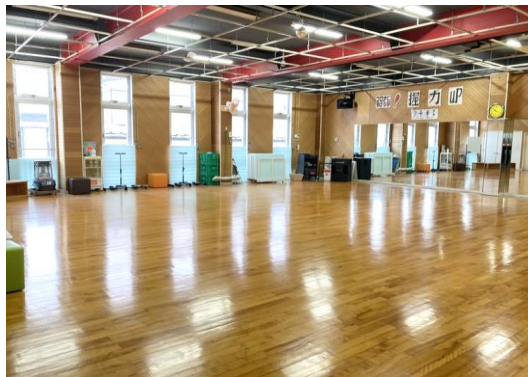

Rental Studio & Rental Space

AREADO21 エリアドウ21

新潟県十日町市諏訪町265番地

～ Rental Studio ～ 貸スタジオ

- ✔ 約90帖の広々スタジオ
- ✔ 最大収容人数 50人までOK
- ✔ ワイドな鏡張り (H180×W800)
- ✔ 音響設備・トレーニング用品等の備品使用可

- ✔ イベント・研修会、発表会の仕上げなどに！
- ✔ 更衣室あります
- ✔ トイレ・手洗い完備！
- ✔ 下駄箱、ロッカーももちろんございます！